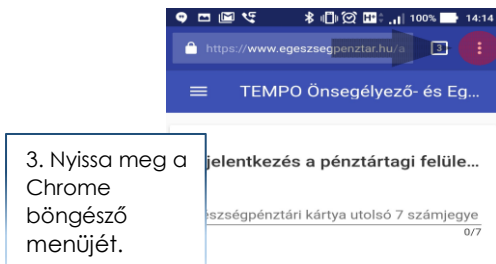

Egyenleglekérdezés mobiltelefonon keresztül

Mobiltelefonhoz optimalizált weboldal használata

- 1 Nyissa meg telefonján a webböngészőt (javasoljuk, hogy ha teheti, a "Chrome böngészőt" használja).
- 2 Látogasson el telefonjáról az „www.egeszsegpenztar.hu/me” oldalra.
- 3 Amennyiben korábban már számítógépéről regisztrált weboldalunkon keresztül:
 - Adja meg a regisztráció során megadott kártyaszám utolsó 7 számjegyét és jelszavát,
 - Kattintson a bejelentkezés gombra.
- 4 Amennyiben még nem regisztrált felhasználó, úgy ehhez először regisztrálnia kell magát az alábbi módon:
 - Kattintson a "☰" jelre, vagy húzza az ujját a képernyő bal széléről jobbra.

- Válassza ki a „**Regisztráció**” menüpontot.
- Adja meg egészségpénztári kártyájának mind a 16 számjegyét.
- Adja meg az e-mail címét.
- Adja meg születési dátumát ÉÉÉÉ-HH-NN formátumban. (pl.: "1975-07-06")
- Adja meg jelszavát kétszer. A jelszó legalább 8 karakter hosszú legyen.
- Kattintson a „**Regisztráció**” gombra.
- Várja meg, amíg e-mailben megérkezik a regisztráció megerősítésére szolgáló link. Ha ez megérkezett, kattintson a benne található megerősítő linkre.
- A megerősítést követően a 2. pontnak megfelelően már bejelentkezhet a felületre.

Chrome webalkalmazás telepítése (Android telefonokon)

1. Nyissa meg telefonján a Chrome webböngészőt.
2. Látogasson el az „www.egeszsegpenztar.hu/me” oldalra.

4. Válassza ki a „**Hozzáadás kezdőképernyőhöz**” menüpontot.