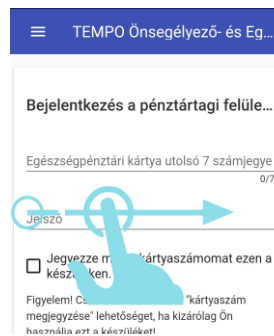

Egyenleglekérdezés mobiltelefonon keresztül

Mobiltelefonhoz optimalizált weboldal használata

- 1 Nyissa meg telefonján a webböngészőt (javasoljuk, hogy ha teheti, a "Chrome böngészőt" használja).
- 2 Látogasson el telefonjáról az „www.egeszsegpenztar.hu/me” oldalra.
- 3 Amennyiben korábban már számítógépéről regisztrált weboldalunkon keresztül:
 - Adja meg a regisztráció során megadott kártyaszám utolsó 7 számjegyét és jelszavát,
 - Kattintson a bejelentkezés gombra.
- 4 Amennyiben még nem regisztrált felhasználó, úgy ehhez először regisztrálnia kell magát az alábbi módon:
 - Kattintson a "☰" jelre, vagy húzza az ujját a képernyő bal széléről jobbra.

- Válassza ki a „**Regisztráció**” menüpontot.
- Adja meg egészségpénztári kártyájának mind a 16 számjegyét.
- Adja meg az e-mail címét.
- Adja meg születési dátumát ÉÉÉÉ-HH-NN formátumban. (pl.: "1975-07-06")
- Adja meg jelszavát kétszer. A jelszó legalább 8 karakter hosszú legyen.
- Kattintson a „**Regisztráció**” gombra.
- Várja meg, amíg e-mailben megérkezik a regisztráció megerősítésére szolgáló link. Ha ez megérkezett, kattintson a benne található megerősítő linkre.
- A megerősítést követően a 2. pontnak megfelelően már bejelentkezhet a felületre.