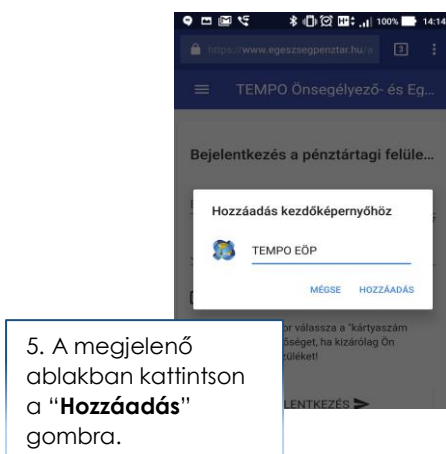

Egyenleglekérdezés mobiltelefonon keresztül

Mobiltelefonhoz optimalizált weboldal használata

- 1 Nyissa meg telefonján a webböngészőt (javasoljuk, hogy ha teheti, a "Chrome böngészőt" használja).
- 2 Látogasson el telefonjáról az „www.egeszsegpenztar.hu/me” oldalra.
- 3 Amennyiben korábban már számítógépéről regisztrált weboldalunkon keresztül:
 - Adja meg a regisztráció során megadott kártyaszám utolsó 7 számjegyét és jelszavát,
 - Kattintson a bejelentkezés gombra.
- 4 Amennyiben még nem regisztrált felhasználó, úgy ehhez először regisztrálnia kell magát az alábbi módon:
 - Kattintson a "☰" jelre, vagy húzza az ujját a képernyő bal széléről jobbra.

- Válassza ki a „**Regisztráció**” menüpontot.
- Adja meg egészségpénztári kártyájának mind a 16 számjegyét.
- Adja meg az e-mail címét.
- Adja meg születési dátumát ÉÉÉÉ-HH-NN formátumban. (pl.: "1975-07-06")
- Adja meg jelszavát kétszer. A jelszó legalább 8 karakter hosszú legyen.
- Kattintson a „**Regisztráció**” gombra.
- Várja meg, amíg e-mailben megérkezik a regisztráció megerősítésére szolgáló link. Ha ez megérkezett, kattintson a benne található megerősítő linkre.
- A megerősítést követően a 2. pontnak megfelelően már bejelentkezhet a felületre.

Chrome webalkalmazás telepítése (Android telefonokon)

1. Nyissa meg telefonján a Chrome webböngészőt.
2. Látogasson el az „www.egeszsegpenztar.hu/me” oldalra.

4. Válassza ki a „**Hozzáadás kezdőképernyőhöz**” menüpontot.