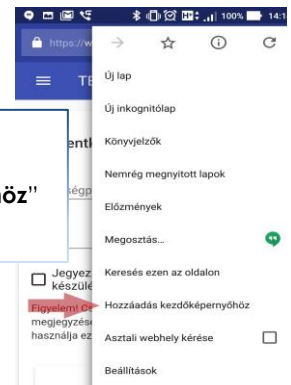

4. Válassza ki a „**Hozzáadás kezdőképernyőhöz**” menüpontot.