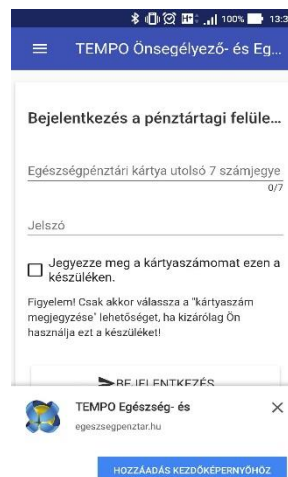

Egyenleglekérdezés mobiltelefonon keresztül

Mobiltelefonhoz optimalizált weboldal használata

- 1 Nyissa meg telefonján a webböngészőt (javasoljuk, hogy ha teheti, a "Chrome böngészőt" használja).
- 2 Látogasson el telefonjáról az „www.egeszsegpenztar.hu/me” oldalra.
- 3 Amennyiben korábban már számítógépéről regisztrált weboldalunkon keresztül:
 - Adja meg a regisztráció során megadott kártyaszám utolsó 7 számjegyét és jelszavát,
 - Kattintson a bejelentkezés gombra.
- 4 Amennyiben még nem regisztrált felhasználó, úgy ehhez először regisztrálnia kell magát az alábbi módon:
 - Kattintson a "☰" jelre, vagy húzza az ujját a képernyő bal széléről jobbra.

- Válassza ki a „**Regisztráció**” menüpontot.
- Adja meg egészségpénztári kártyájának mind a 16 számjegyét.
- Adja meg az e-mail címét.
- Adja meg születési dátumát ÉÉÉÉ-HH-NN formátumban. (pl.: "1975-07-06")
- Adja meg jelszavát kétszer. A jelszó legalább 8 karakter hosszú legyen.
- Kattintson a „**Regisztráció**” gombra.
- Várja meg, amíg e-mailben megérkezik a regisztráció megerősítésére szolgáló link. Ha ez megérkezett, kattintson a benne található megerősítő linkre.
- A megerősítést követően a 2. pontnak megfelelően már bejelentkezhet a felületre.

Chrome webalkalmazás telepítése (Android telefonokon)

1. Nyissa meg telefonján a Chrome webböngészőt.
2. Látogasson el az „www.egeszsegpenztar.hu/me” oldalra.

4. Válassza ki a „**Hozzáadás kezdőképernyőhöz**” menüpontot.